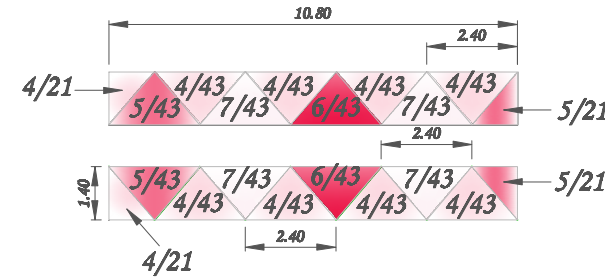

Szóró parcella virágágyás
M=1:250

Múzeum előtti virágágyás M=1:200

JELMAGYARÁZAT

Fiumei úti temetőben kihelyezett növénytartók M=1:50

Nyári ravataldíz

Örökzöld:

Thuja occidentalis 'Smaragd' a ravatalozó előtt (növénypótlás igény szerint) 10 db

A ravatalozóban szobanövények vannak (növénypótlás igény szerint)

Fiumei úti temetőben kihelyezett növénytartókba:

- 1,8 m x 0,4 m -es 10 db (üres): 24 db begónia/db = 240 db
- 1,0 m x 0,2 m -es 2 db (urnakjádónál): 12 db begónia/db = 24 db
- 0,4 m x 0,12 m -es Fiumei úti temető 'A' épületnél lévő műanyag láda (16db): 3 db petúnia/db = 48 db
- 0,35 m -es Fiumei úti temető 'A' épületnél lévő kerek műanyag növénytartó (2db): 4 db petúnia/db = 8 db
- 1,8 m x 0,4 m -es 3 db Fiumei úti temető irodánál: változó db begónia/db = 23 db
- 0,6 m x 0,12 -es Fiumei úti temető irodánál lévő műanyag láda 2db: 4 db muskátli/db=8 db
- 0,4 m x 0,12 -es Fiumei úti temető irodánál lévő műanyag láda 4db: 3 db muskátli/db=12 db
- 1,8 m x 0,4 m -es 2 db (ravatalozónál): változó db begónia/db = 14 db
- 0,45 m x 0,15 m -es 6 db ravatalozó előtti lépcsőkön: 5 db begónia/db = 30 db
- 0,5 m átm. óvális kőedény 1 db: 7 db begónia/db = 7 db
- 0,75 m átm. 7 db: 18 db begónia/db = 126 db
- 0,9 m átm. (hatszögletű) 1 db: 25 db begónia/db = 25 db