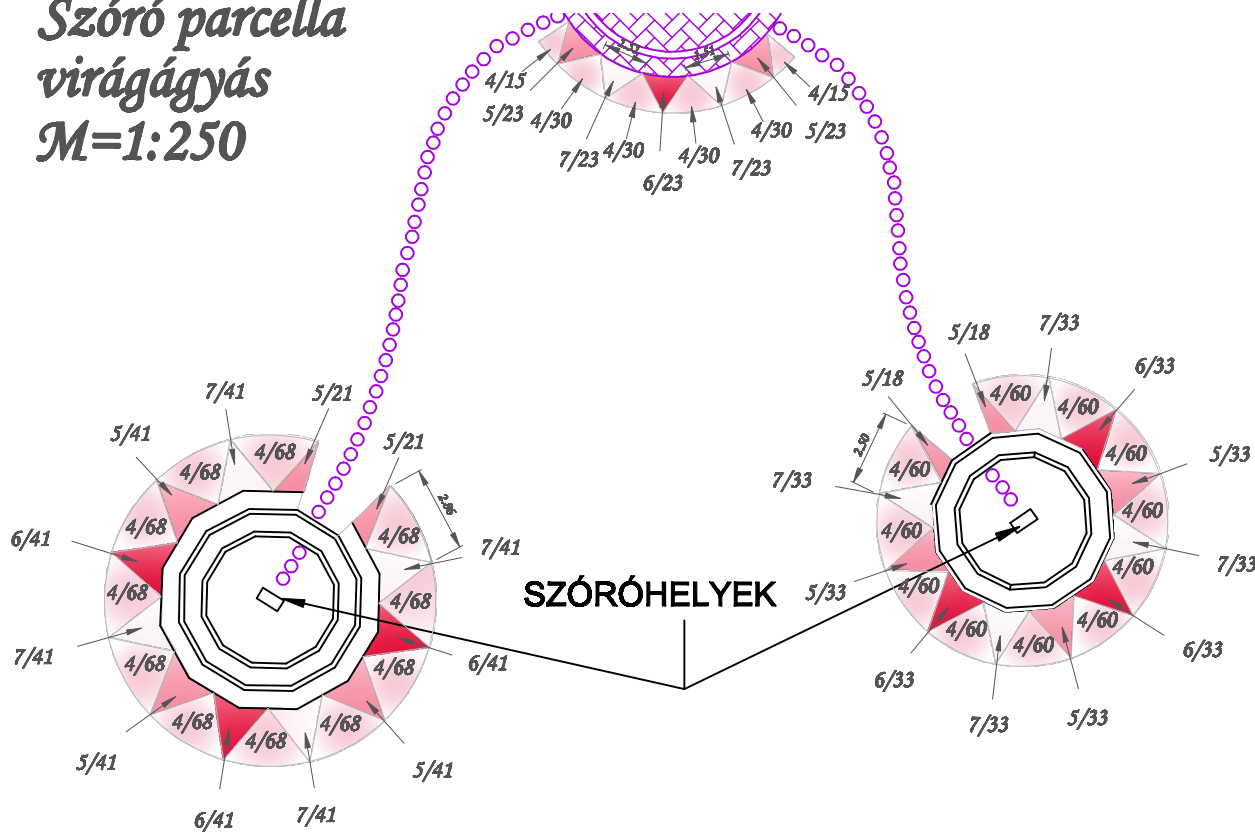

Szóró parcella virágágyás
M=1:250

Múzeum előtti virágágyás M=1:200

JELMAGYARÁZAT

Fiumei úti temetőben kihelyezett növénytartók M=1:50

Nyári ravataldíz

Örökzöld:

Thuja occidentalis 'Smaragd' a ravatalozó előtt (növénypótlás igény szerint) 10 db

A ravatalozóban szobanövények vannak (növénypótlás igény szerint)

Fiumei úti temetőben kihelyezett növénytartókba:

- 1,8 m x 0,4 m -es 10 db (üres): 24 db begónia/db = 240 db
- 1,0 m x 0,2 m -es 2 db (urnakjádónál): 12 db begónia/db = 24 db
- 0,4 m x 0,12 m -es Fiumei úti temető 'A' épületnél lévő műanyag láda (16db): 3 db petúnia/db = 48 db
- 0,35 m -es Fiumei úti temető 'A' épületnél lévő kerek műanyag növénytartó (2db): 4 db petúnia/db = 8 db
- 1,8 m x 0,4 m -es 3 db Fiumei úti temető irodánál: változó db begónia/db = 23 db
- 0,6 m x 0,12 -es Fiumei úti temető irodánál lévő műanyag láda 2db: 4 db muskátli/db=8 db
- 0,4 m x 0,12 -es Fiumei úti temető irodánál lévő műanyag láda 4db: 3 db muskátli/db=12 db
- 1,8 m x 0,4 m -es 2 db (ravatalozónál): változó db begónia/db = 14 db
- 0,45 m x 0,15 m -es 6 db ravatalozó előtti lépcsőkön: 5 db begónia/db = 30 db
- 0,5 m átm. óvális kőedény 1 db: 7 db begónia/db = 7 db
- 0,75 m átm. 7 db: 18 db begónia/db = 126 db
- 0,9 m átm. (hatszögletű) 1 db: 25 db begónia/db = 25 db