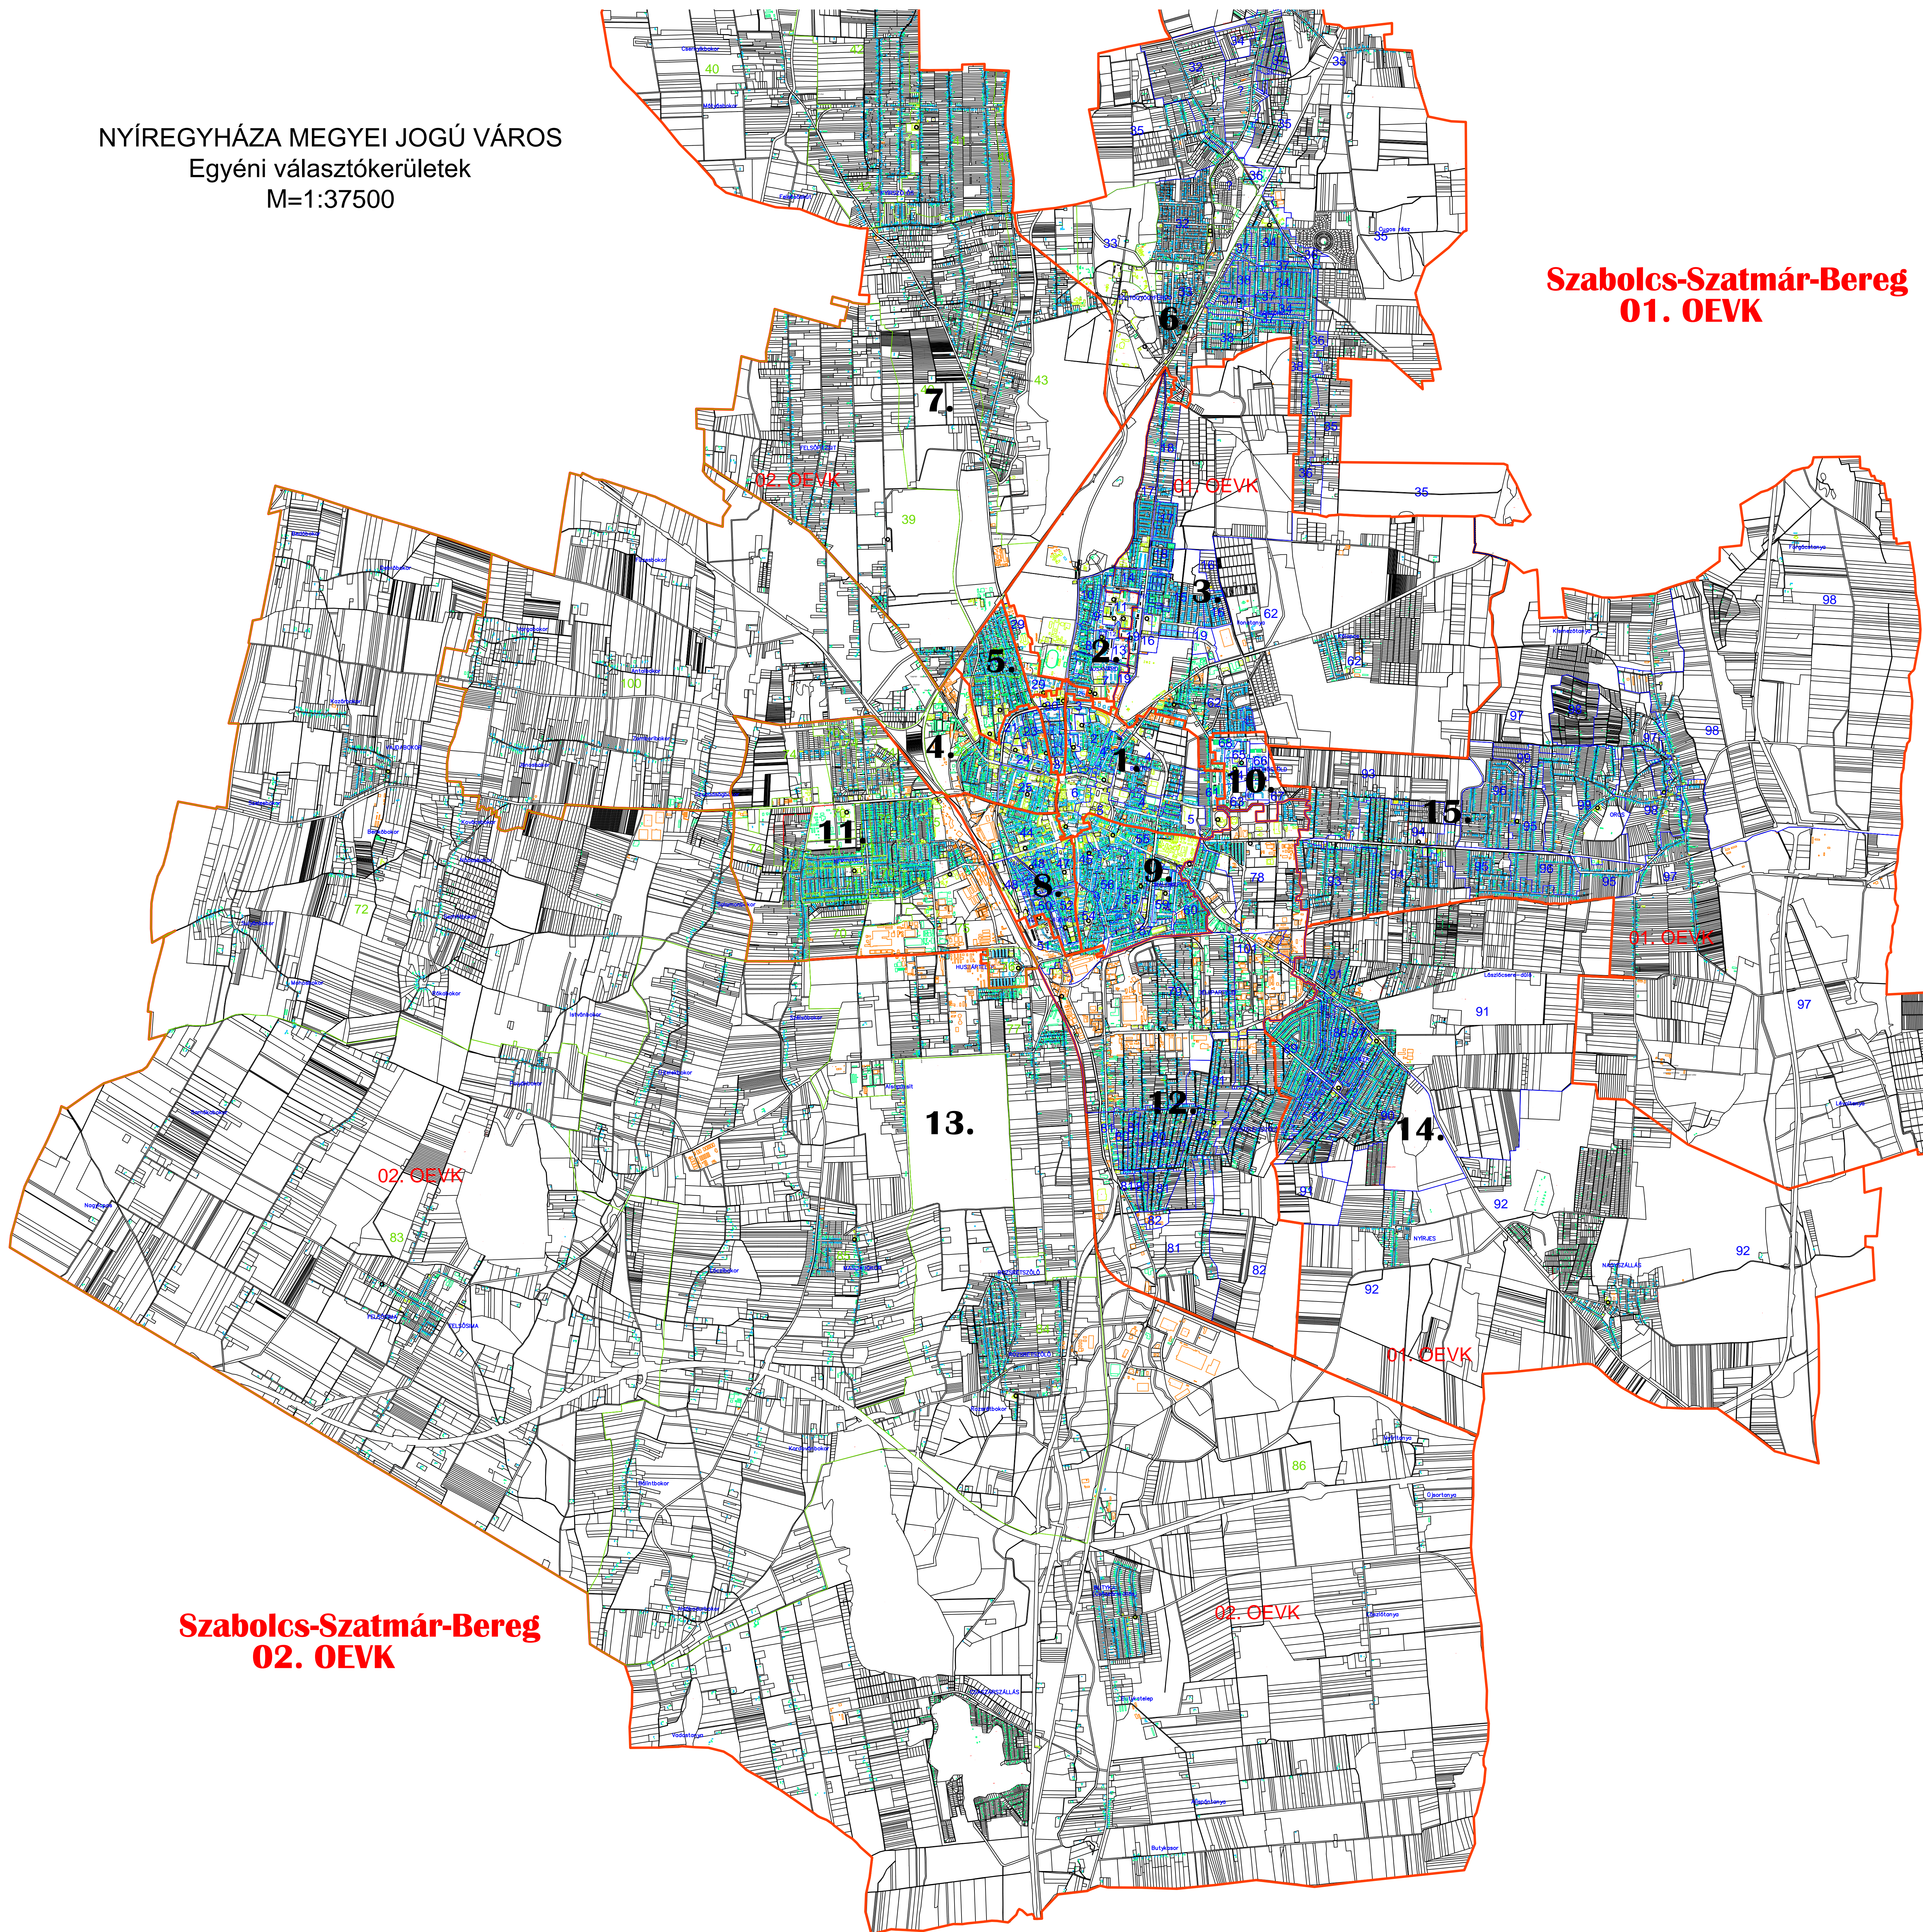

NYÍREGYHÁZA MEGYEI JOGÚ VÁROS
Egyéni választókerületek
M=1:37500

**Szabolcs-Szatmár-Bereg
01. OEVK**

**Szabolcs-Szatmár-Bereg
02. OEVK**