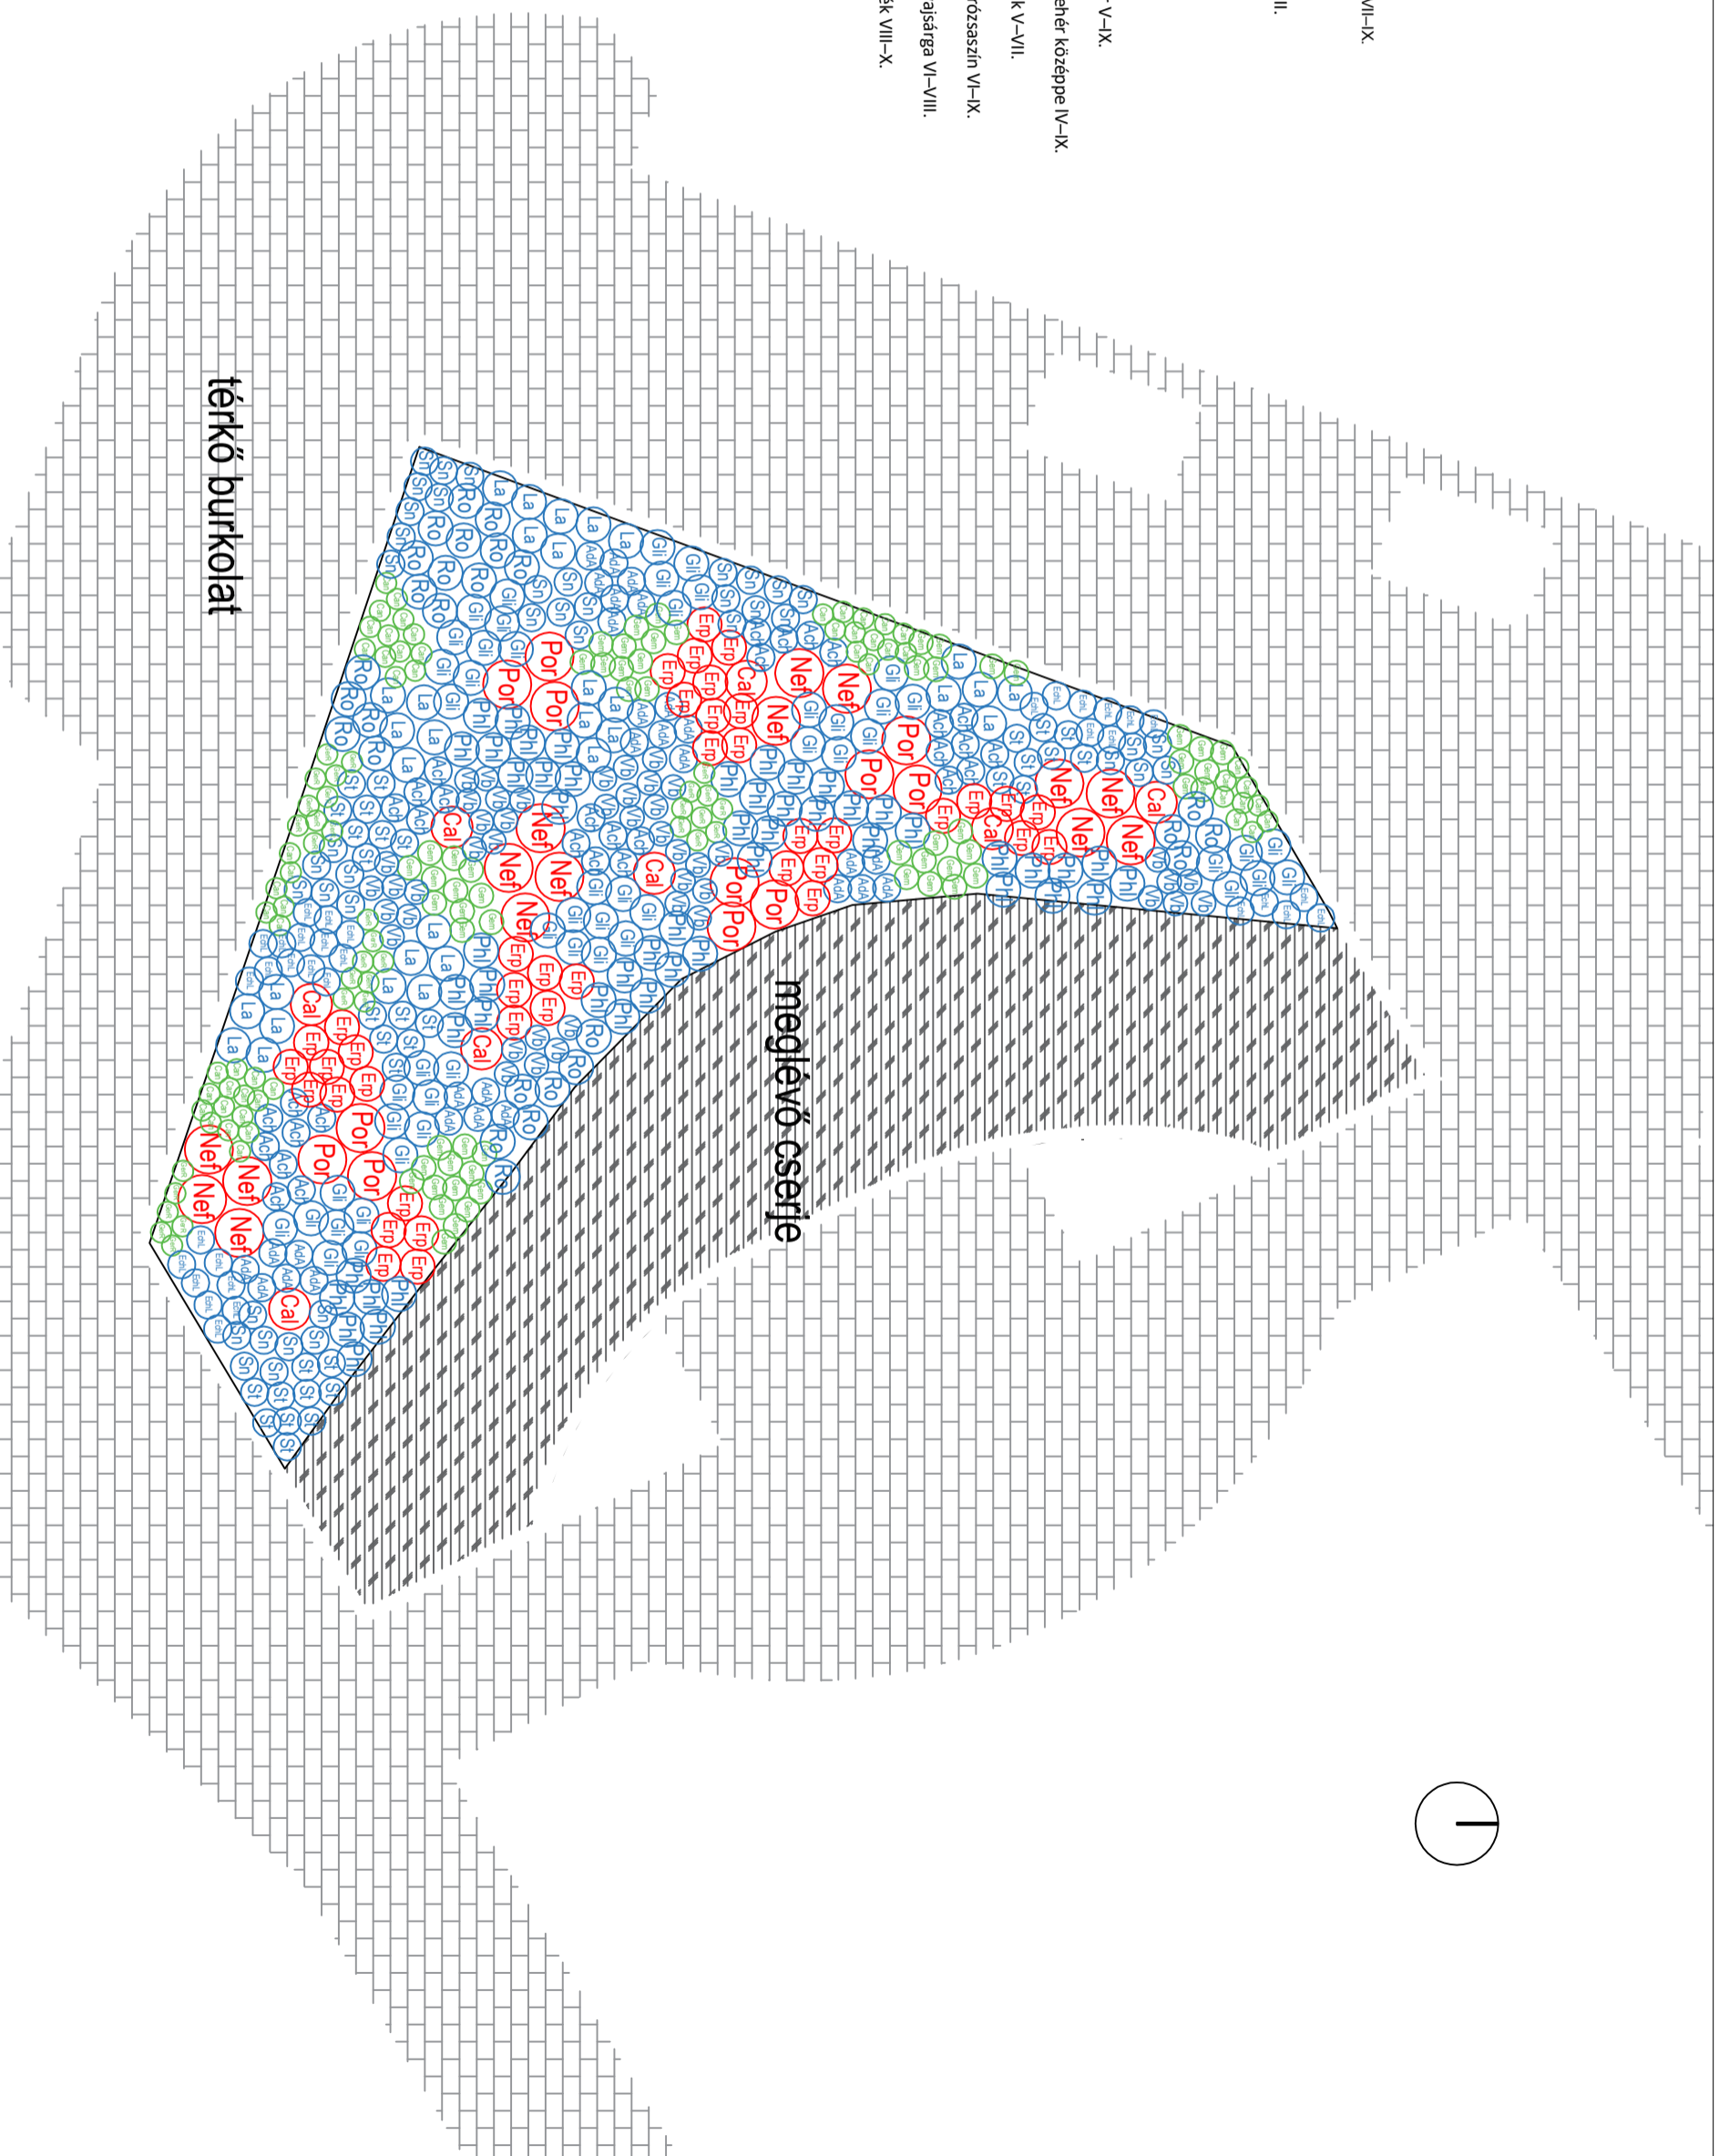

JELMAGYARÁZAT

- St** Stipa tenuissima 40-50 cm
- La** Lavandula angustifolia 'Blue Ice' 50 cm halványkék VII-IX.
- Ca** Calamintha nepeta spp. Nepeta 40 cm lilá VII-IX.
- Sn** Salvia nemorosa 'Ostfriesland' 40 cm liláskék V-VIII.
- Por** Pennisetum orientale 60 cm
- Ada** Aster dumosus 'Apollo' 40 cm fehér VIII-X.
- Ech** Echinacea 'Leilani'® 100 cm sárga VI-IX.
- Gil** Gaura lindheimeri 'Sparkel White' 50-60 cm fehér V-IX.
- Ger** Geranium 'Rozanne'® 35-45 cm világos liláskék, fehér középhe IV-IX.
- Ger** Geranium x magnificum 'Rosemoor' 40 cm liláskék V-VII.
- Nef** Nepeta x faassenii 'Dawn to Dusk' 65 cm halványrózsaszín VI-IX.
- Act** Achillea millefolium 'Sunny Seduction' 45-60 cm vajsárga VI-VIII.
- Ery** Eryngium planum 'Blauer Zwerg' 45 cm lilás acélkék VIII-X.
- Vb** Verbena bonariensis 100 cm lilá VII-X
- Cal** Calamagrostis x acutiflora 'Karl Foerster' 140 cm
- Phl** Phlox russelliana 70-80 cm fákósfára V-IX.
- Ro** Rosa the Fairy 70-80 cm rózsaszín VI-IX.

WAHRMANN MÓR SÉTÁNY 1137 BUDAPEST KIVITELI TERV	Megpíztó: Bubljáné Lainrovics Eszter	Tervező: P-K-1	Tárgyfelvétel tervező: Dezsényi Péter ügyvezető Dimitrović Dóra, tárgyfelvételvezető Green Office Kft. 1089 Budapest, Vilám utca 4.	Dátum: 2017. 03. 31.	Lépték: 1:100	ÉVELŐÁGY NÖVÉNYKIÜLTETÉSI TERV
--	---	--------------------------	---	-------------------------	------------------	---