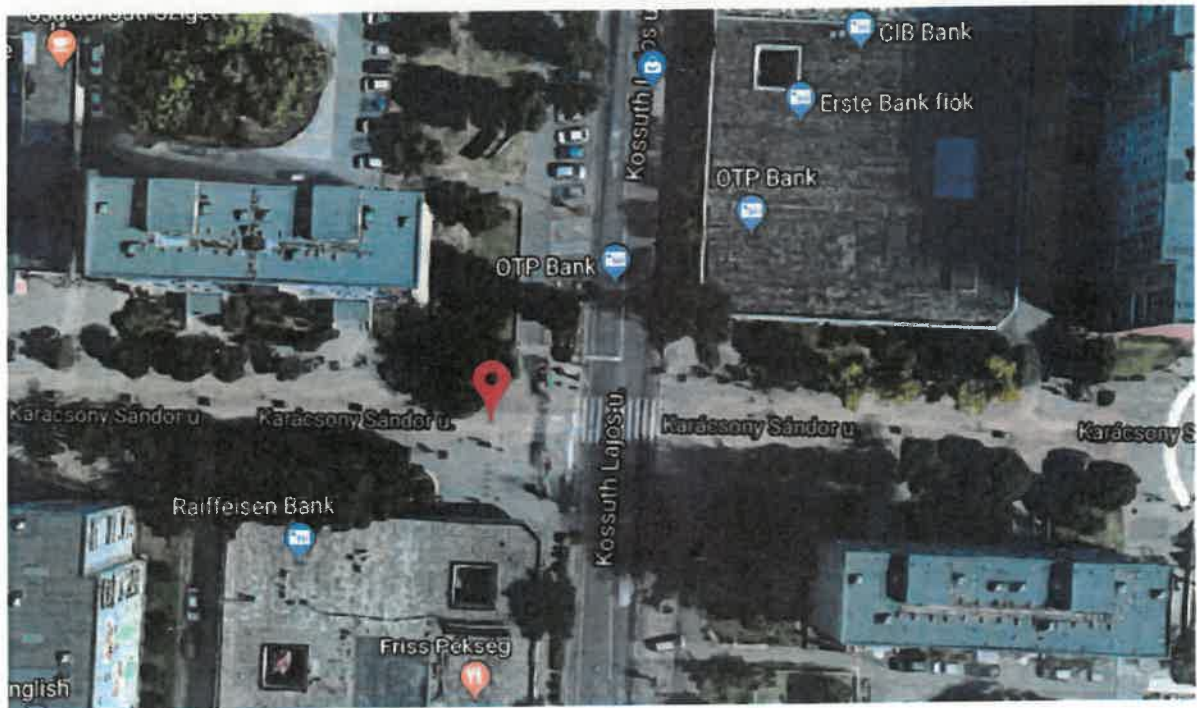

TERVEZETT ÁLLAPOT

54. HELYSZÍN: Karácsony Sándor utca
208632 hrsz.

Kérelmező: Publimont Kft.
1022. Budapest, Törökvész út 30/a

Eszköz típus: City-board (kétoldalas)