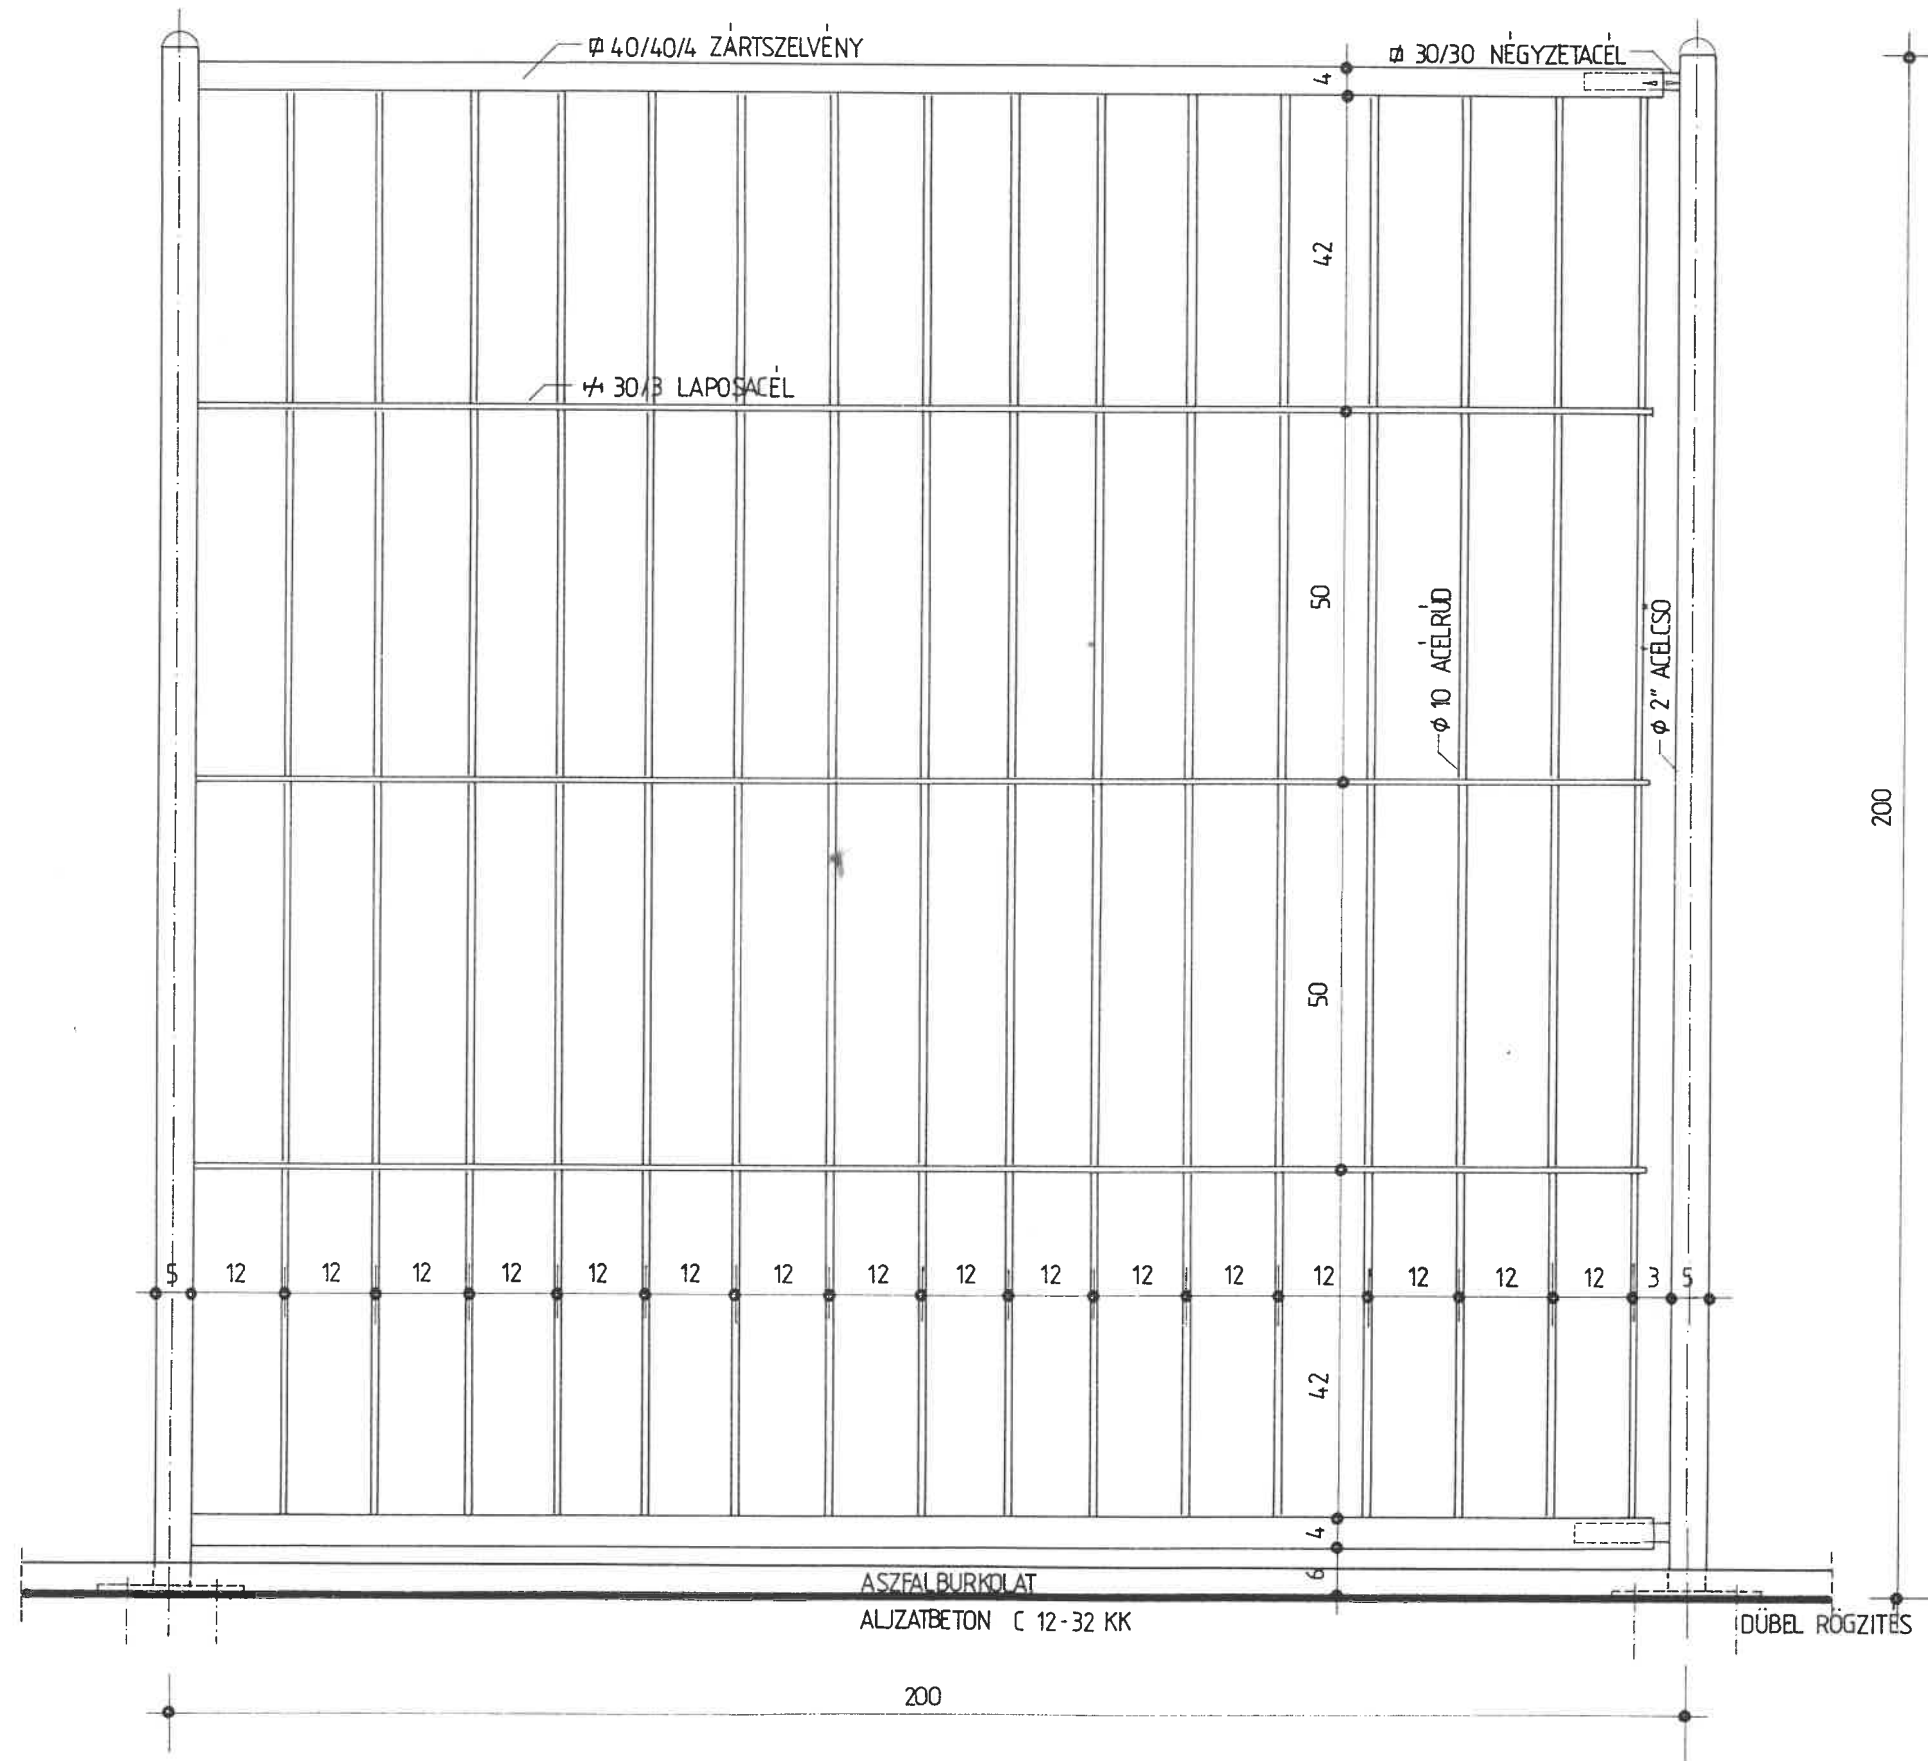

ELVÁLASZTÓ ACÉLRÁCS M 1:10

TERVEZŐ: **Lángi**
 NYÍRI SÁNDOR OKLEVELES ÉPÍTÉSZMÉRNÖK, MAGÁNTERVEZŐ
 DEBRECEN, DIENES JÁNOS UTCA 9. F. 2. 4029.
 DEBRECEN, 1992. 06. 10. É - 2 - 09 - 128