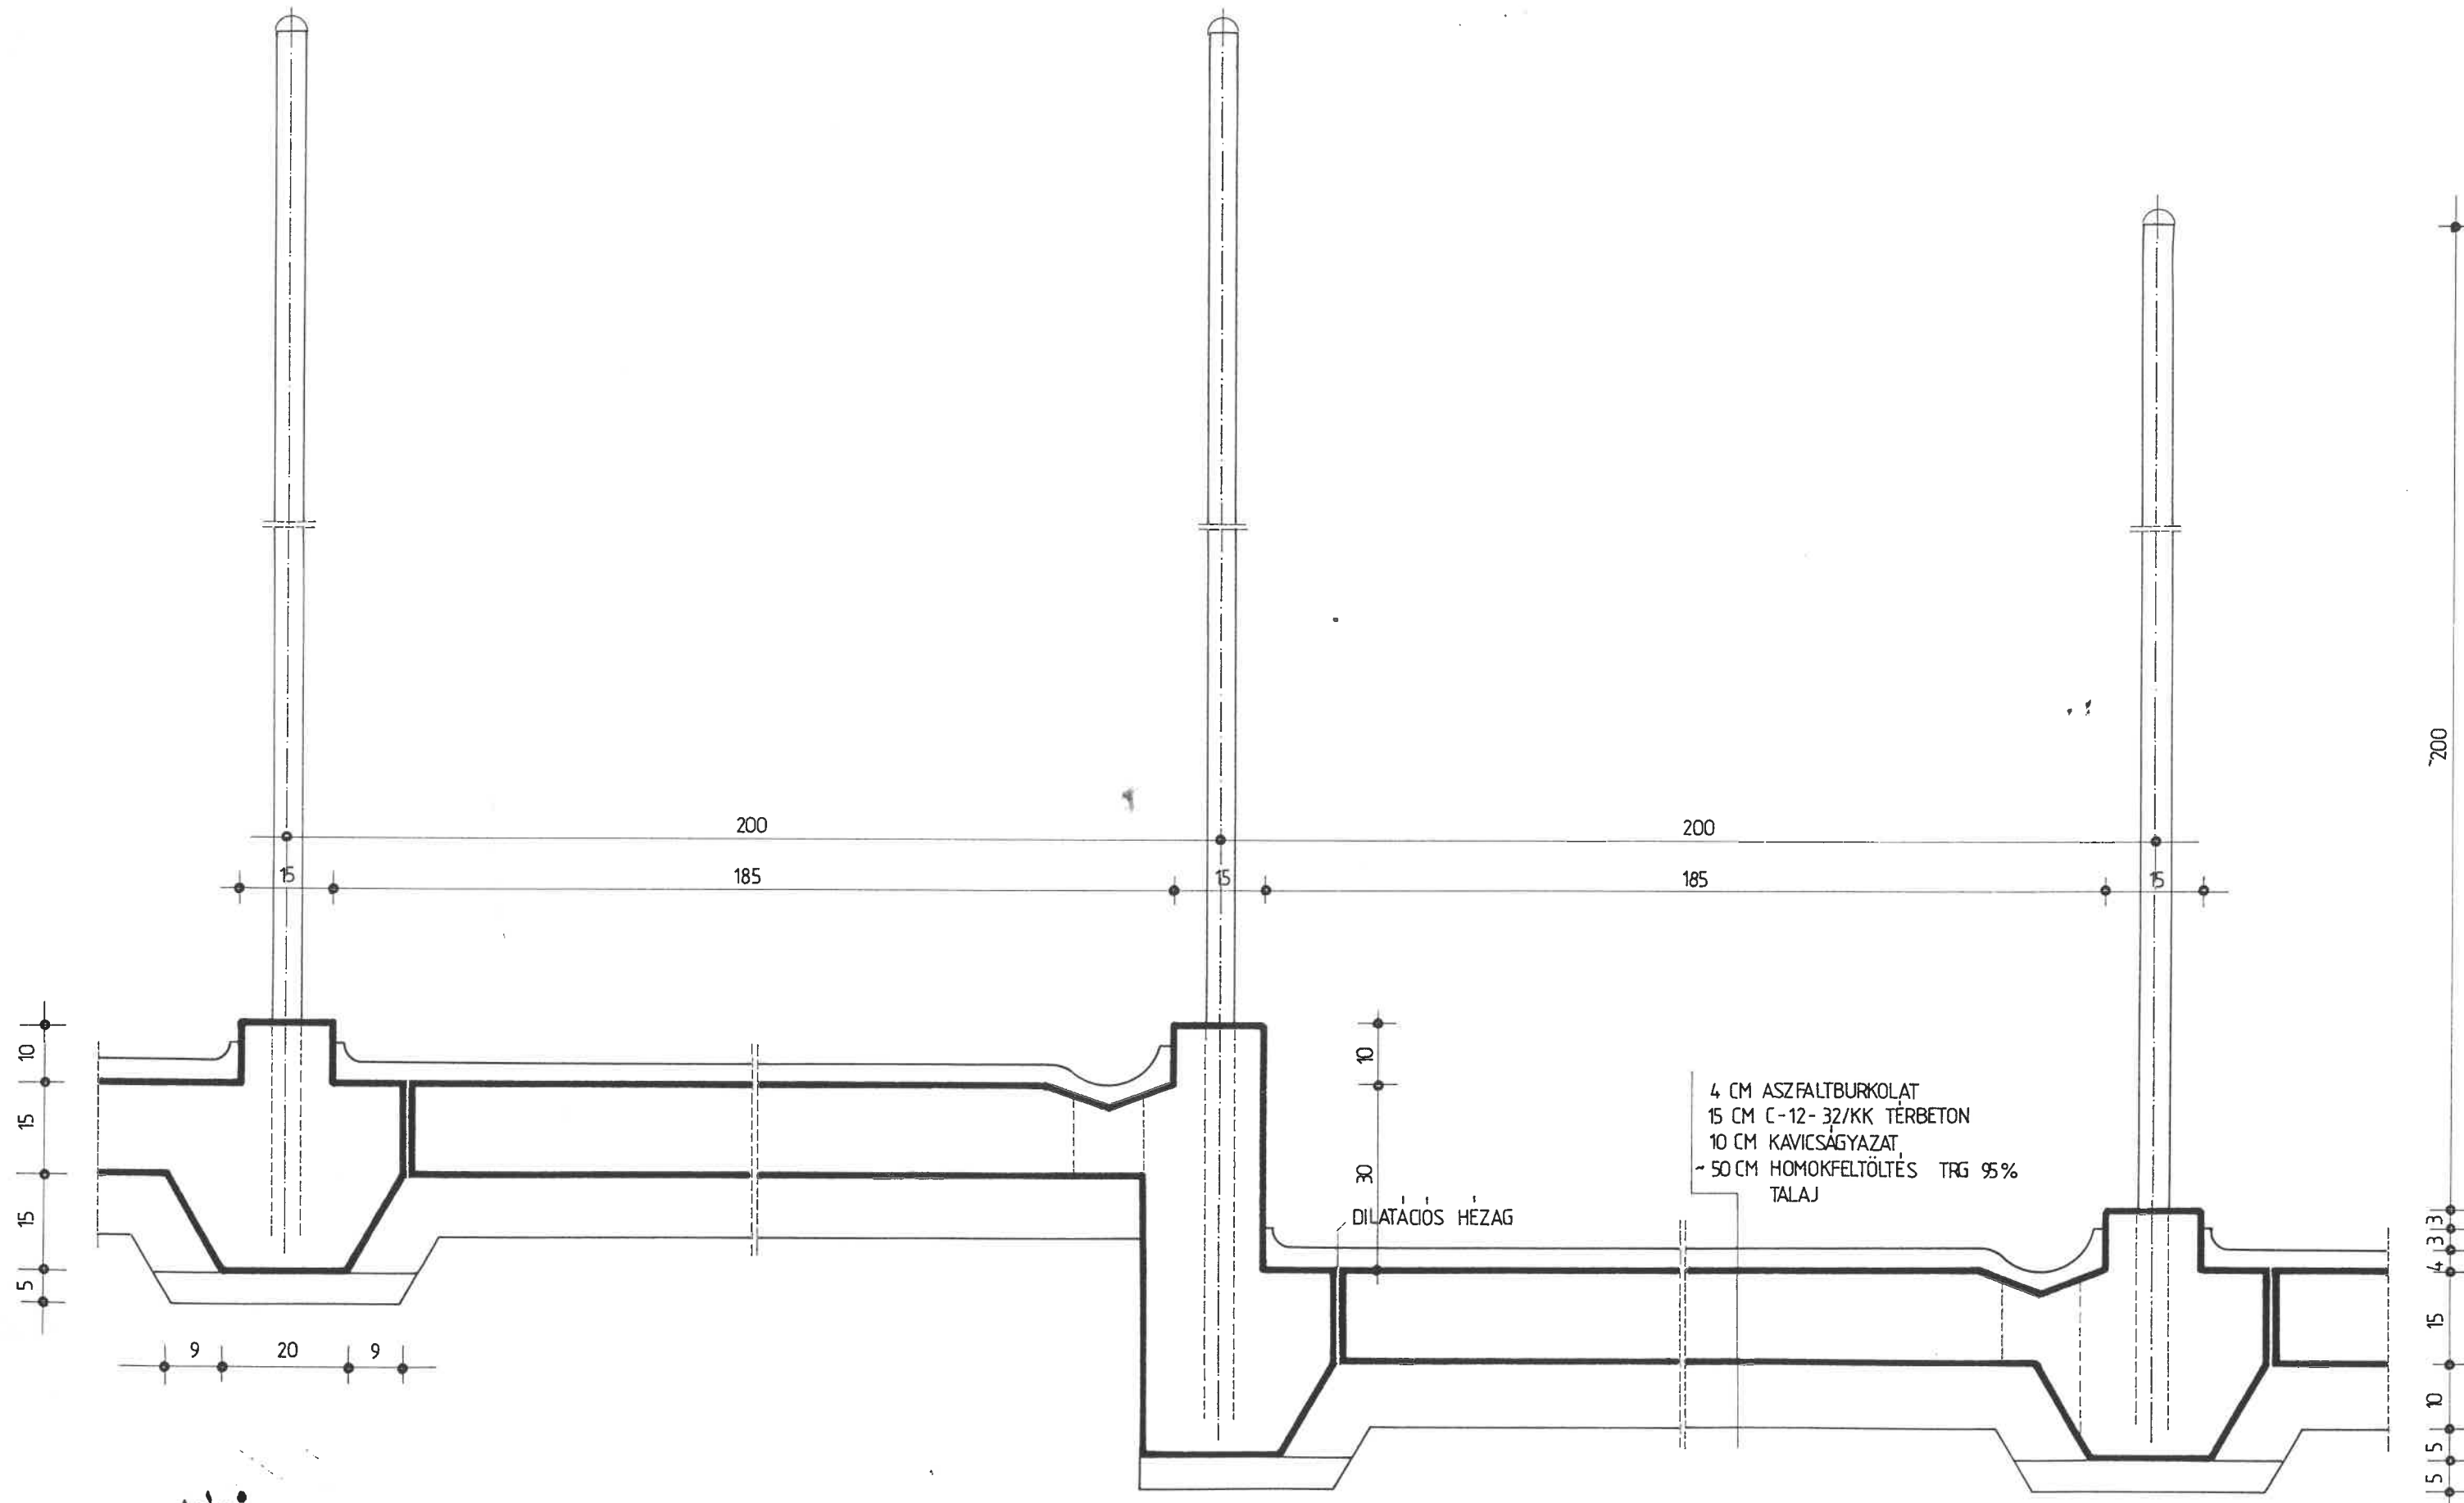

TÉRBETON BURKOLAT METSZETE M 1:10

TERVEZŐ: *NYIRI*
 NYIRI SANDOR OKLEVELES ÉPÍTÉSZMÉRNÖK, MAGÁNTERVEZŐ É - 2 - 09 - 128
 DEBRECEN, DIENES JÁNOS UTCA 9. F. 2. 4029.
 DEBRECEN, 1992. 06. 10.