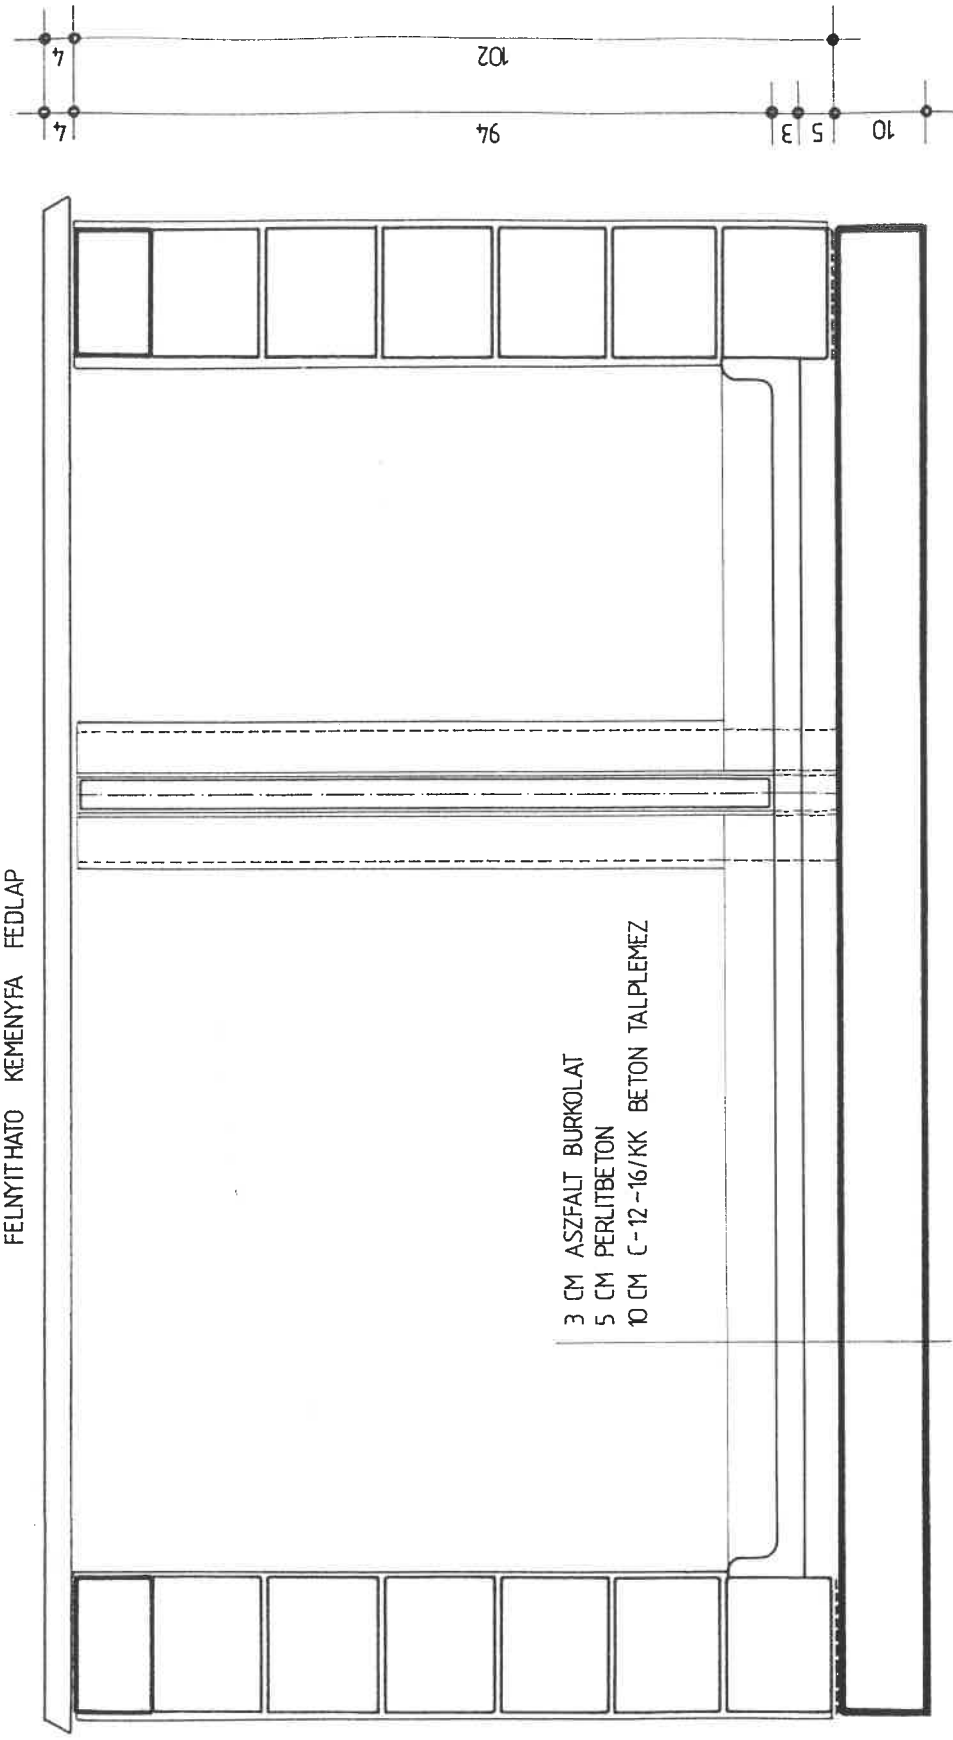

EB-BOX M 1:10

FELNYITHATÓ KEMÉNYFA FEDLAP

László

TERVEZŐ: NYÍRI SANDOR OKLEVELES ÉPÍTÉSZMÉRŐK, MAGANTERVEZŐ É - 2 - 09 - 128
DEBRECEN, DIENES JÁNOS UTCA 9. F. 2. 4029.
DEBRECEN, 1992. 06. 10.