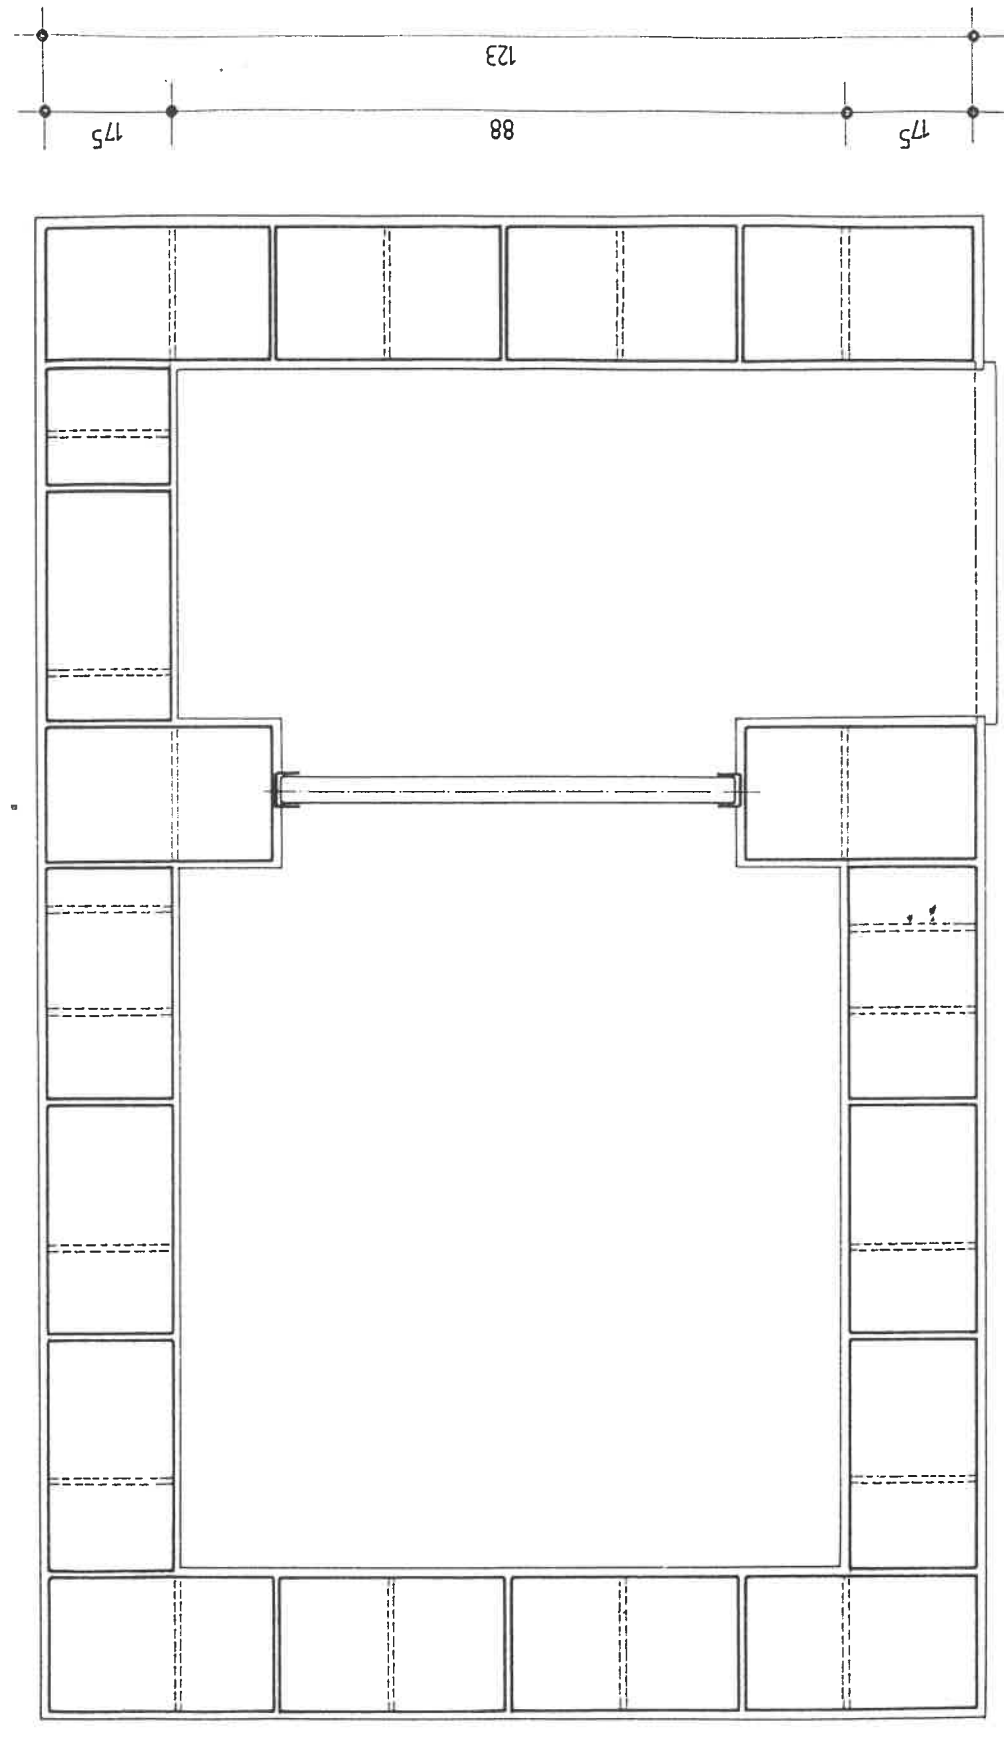

EB-BOX M 1:10

FELNYITHATÓ KEMÉNYFA FEDLAP

László

TERVEZŐ: NYÍRI SANDOR OKLEVELES ÉPÍTÉSZMÉRŐK, MAGANTERVEZŐ É - 2 - 09 - 128
DEBRECEN, DIENES JÁNOS UTCA 9. F. 2. 4029.
DEBRECEN, 1992. 06. 10.