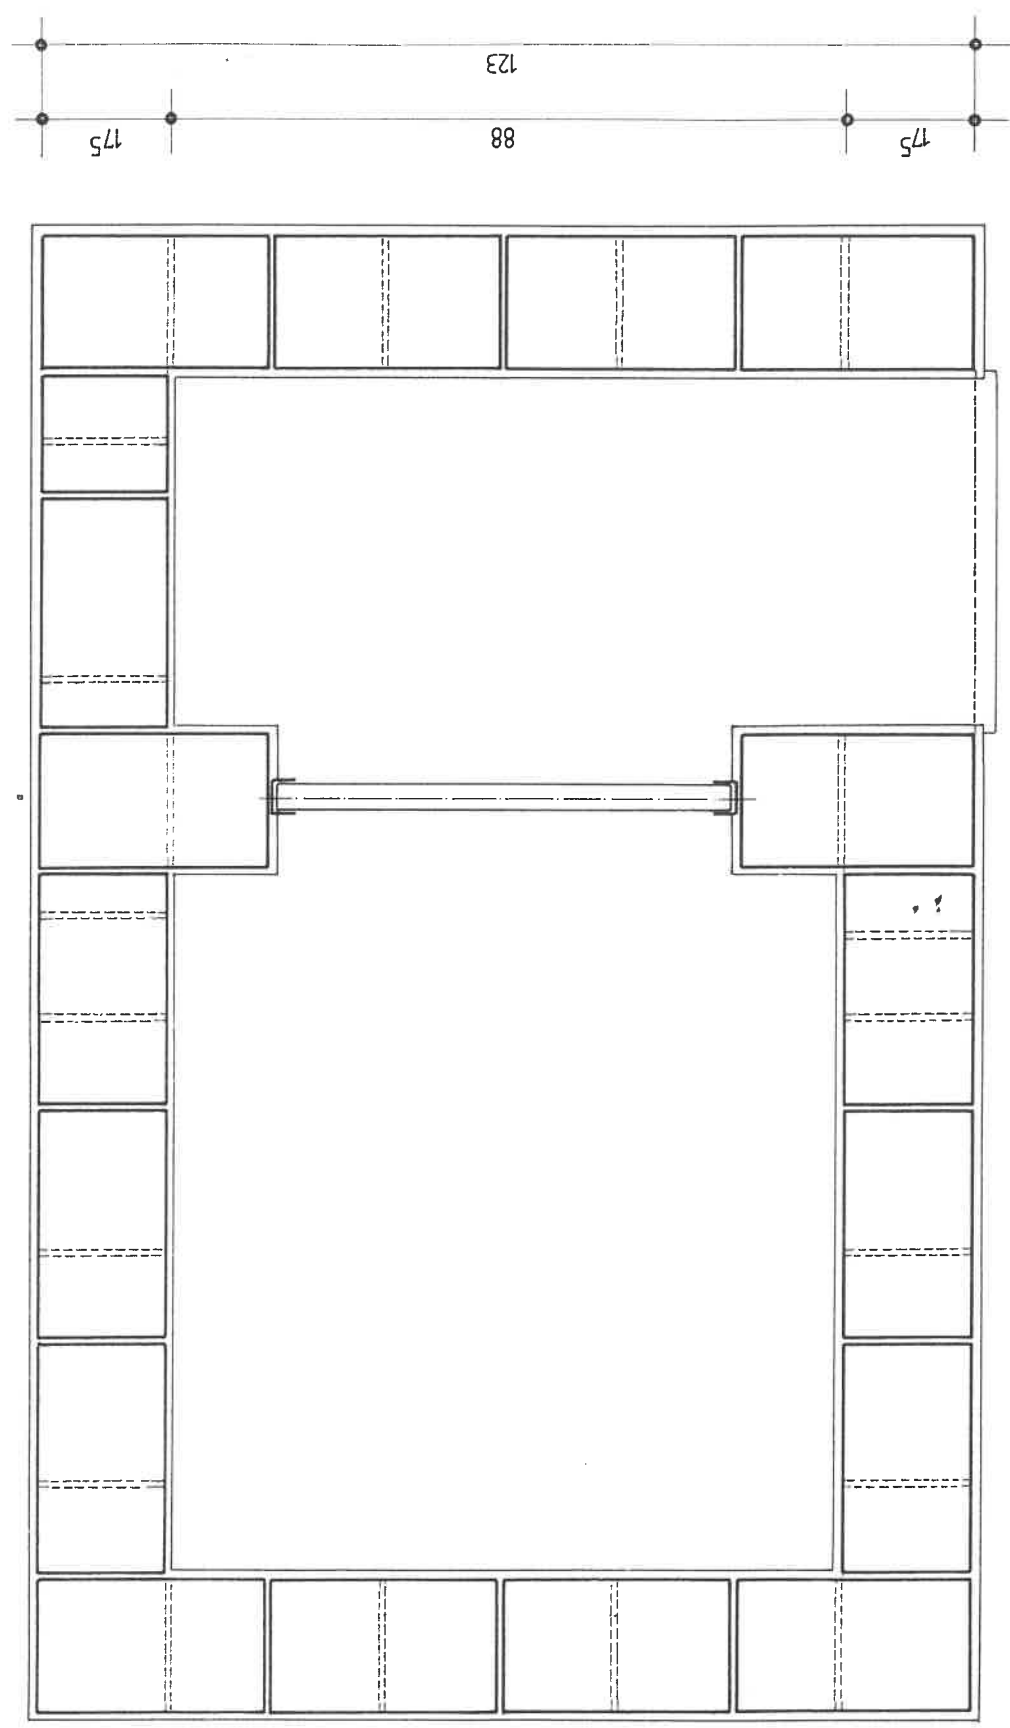

EB-BOX M 1:10

FELNYITHATÓ KEMÉNYFA FEDLAP

TERVEZŐ: **Livai** NYÍRI SANDOR OKLEVELES ÉPÍTÉSZMÉRNÖK, MAGANTERVEZŐ
 DEBRECEN, DIENES JÁNOS UTCA 9. F. 2. 4029.
 DEBRECEN, 1992. 06. 10. É - 2 - 09 - 128