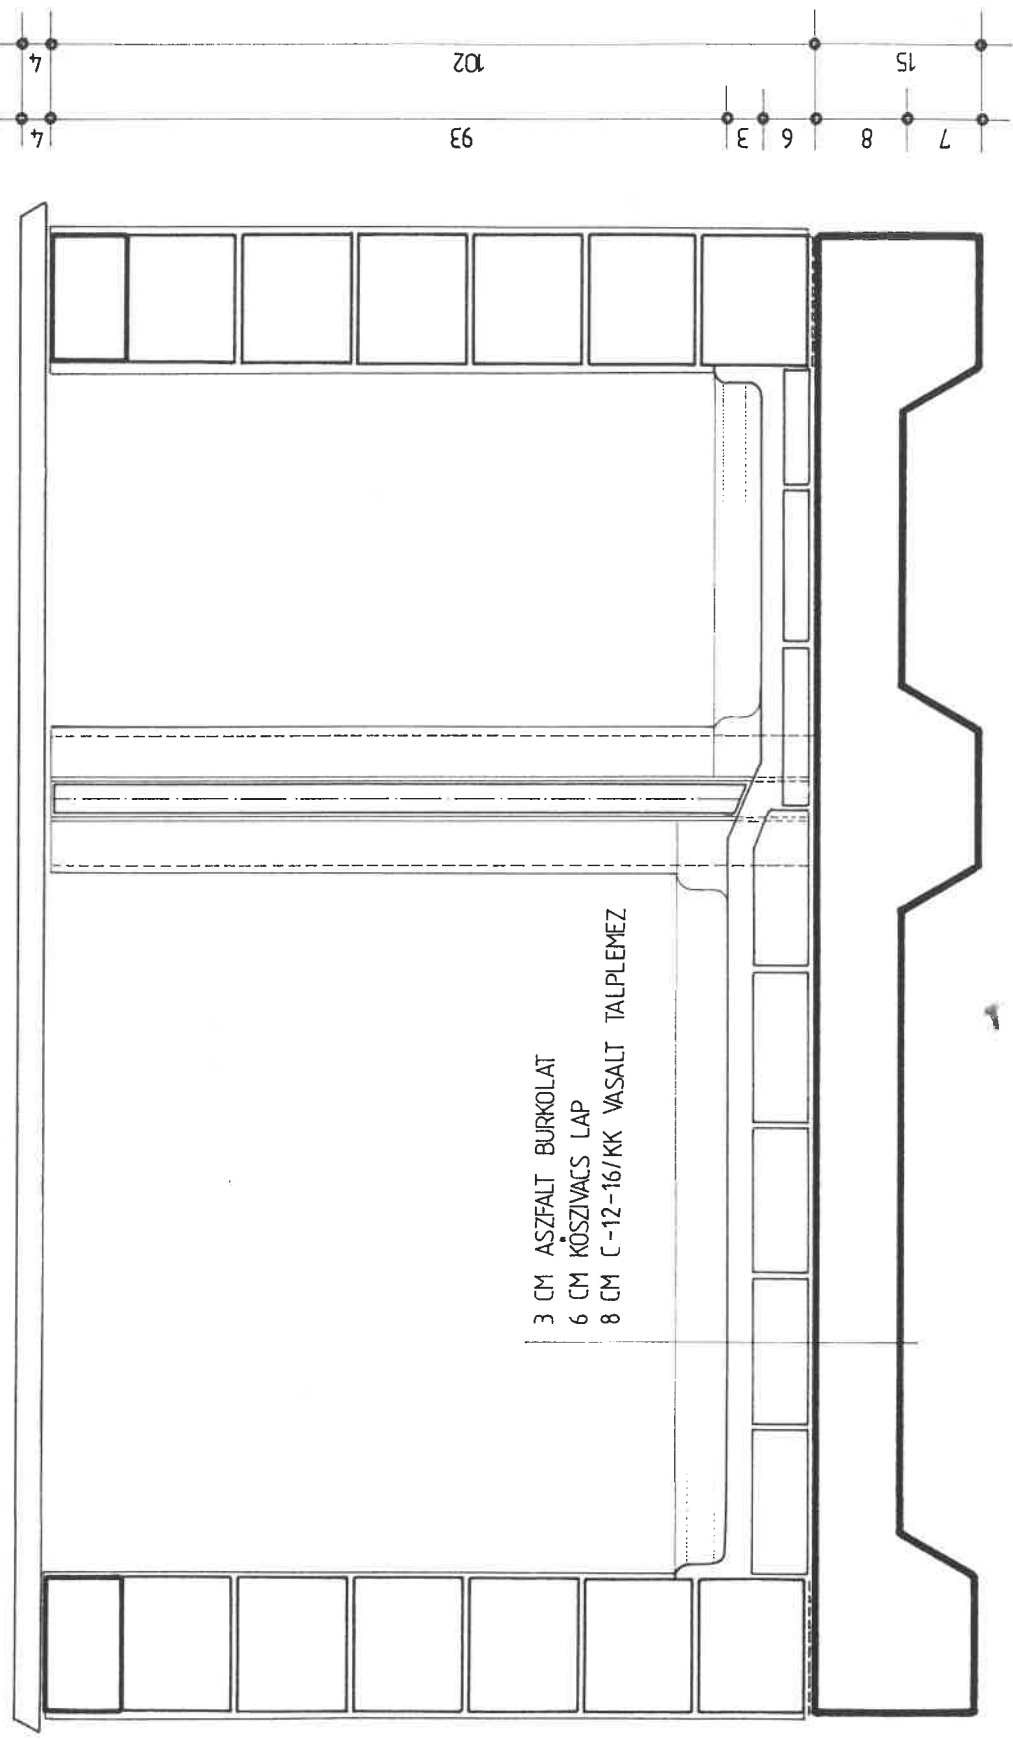

EB-BOX M 1:10

FELNYITHATÓ KEMÉNYFA FEDLAP

TERVEZŐ: **Livai** NYÍRI SANDOR OKLEVELES ÉPÍTÉSZMÉRNÖK, MAGANTERVEZŐ
 DEBRECEN, DIENES JÁNOS UTCA 9. F. 2. 4029.
 DEBRECEN, 1992. 06. 10. É - 2 - 09 - 128