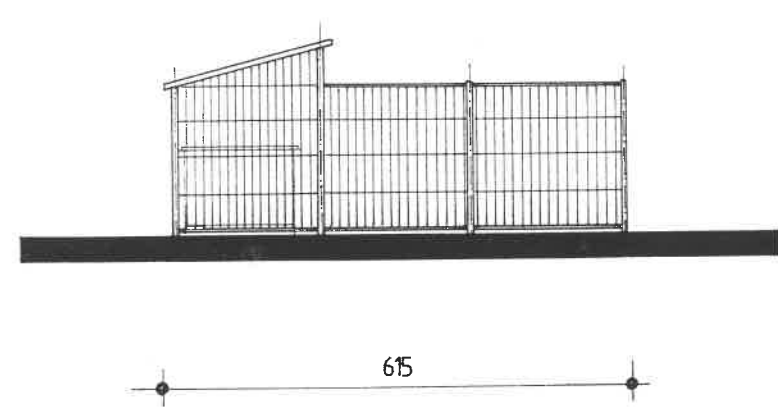

METSZET, HOMLOKZATOK M 1:100

KELETI HOMLOKZAT

3015

NYUGATI HOMLOKZAT

ÉSZAKI HOMLOKZAT

B-B METSZET

DÉLI HOMLOKZAT

TERVEZŐ: *Ligeti* NYÍRI SANDOR OKLEVELES ÉPÍTÉSZMÉRNÖK, MAGÁNTERVEZŐ É - 2 - 09 - 128
 DEBRECEN, DIENES JÁNOS UTCA 9. F. 2. 4029.
 DEBRECEN, 1992. 06. 10.