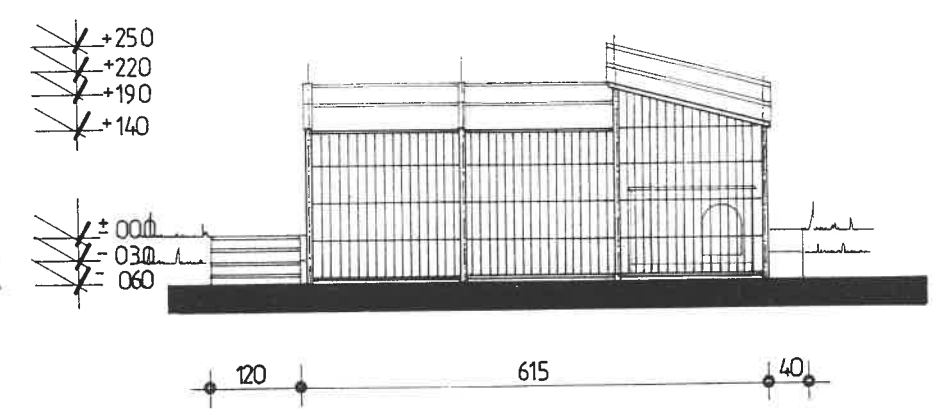

METSZET, HOMLOKZATOK M 1:100

KELETI HOMLOKZAT

3015

NYUGATI HOMLOKZAT

ÉSZAKI HOMLOKZAT

B-B METSZET

DÉLI HOMLOKZAT

TERVEZŐ: *Ligeti* NYÍRI SANDOR OKLEVELES ÉPÍTÉSZMÉRNÖK, MAGÁNTERVEZŐ É - 2 - 09 - 128
 DEBRECEN, DIENES JÁNOS UTCA 9. F. 2. 4029.
 DEBRECEN, 1992. 06. 10.