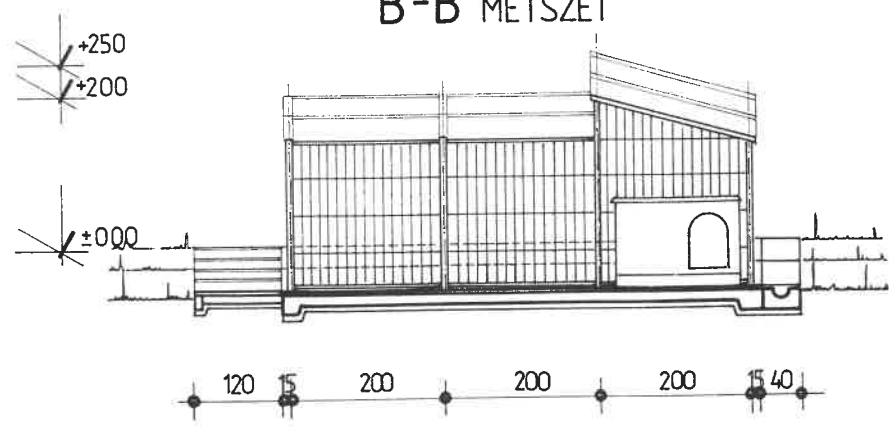

METSZET, HOMLOKZATOK M 1:100

KELETI HOMLOKZAT

3015

NYUGATI HOMLOKZAT

ÉSZAKI HOMLOKZAT

B-B METSZET

DÉLI HOMLOKZAT

TERVEZŐ: *Ligeti* NYÍRI SANDOR OKLEVELES ÉPÍTÉSZMÉRNÖK, MAGÁNTERVEZŐ É - 2 - 09 - 128
 DEBRECEN, DIENES JÁNOS UTCA 9. F. 2. 4029.
 DEBRECEN, 1992. 06. 10.